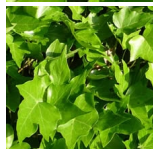

Hédéra [Mini] Hélix

Dimensions Ø : 9cm - H : +/- 15 cm

Note : Pas noté

Prix:

Prix TTC :

Prix : 4,95 €

Remise :

[Poser une question sur ce produit](#)

Description du produit

Hedera [Mini] - (Hélix)

> Fiche Technique

Famille : Araliaceae
Origine : Canaries, Portugal, Açores, Tunisie, Algérie
Hauteur Adulte : Plusieurs metres

> Propriétés Dépoullantes

Propriétés : Utilité à la dépollution des peintures, fumée de cigarette, détergents, meubles en aggloméré, et mousses d'isolation.
Utilisation : Toutes les pièces.

> Entretien

Exposition : Lumineux, sans soleil direct, mi ombre.
Arrosage : légèrement humide sans excès
Température : + 2 à 15°C
Hygrométrie : Sec - 45 % d'humidité
Substrat/Sol : Terreau léger et fertile.
Période de rempotage: De Février à Mars.

Le + Atouts : Plante grimpante, croissance rapide.

>>> Période de vente: Toute l'année.

Commentaires des clients

Il n'y a pas encore de commentaire sur ce produit.