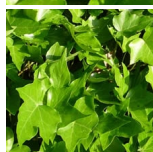

## Hédéra [Mini] Hélix

Dimensions Ø : 9cm - H : +/- 15 cm

Note : Pas noté

**Prix:**

Prix TTC :

Prix : 4,95 €

Remise :

[Poser une question sur ce produit](#)